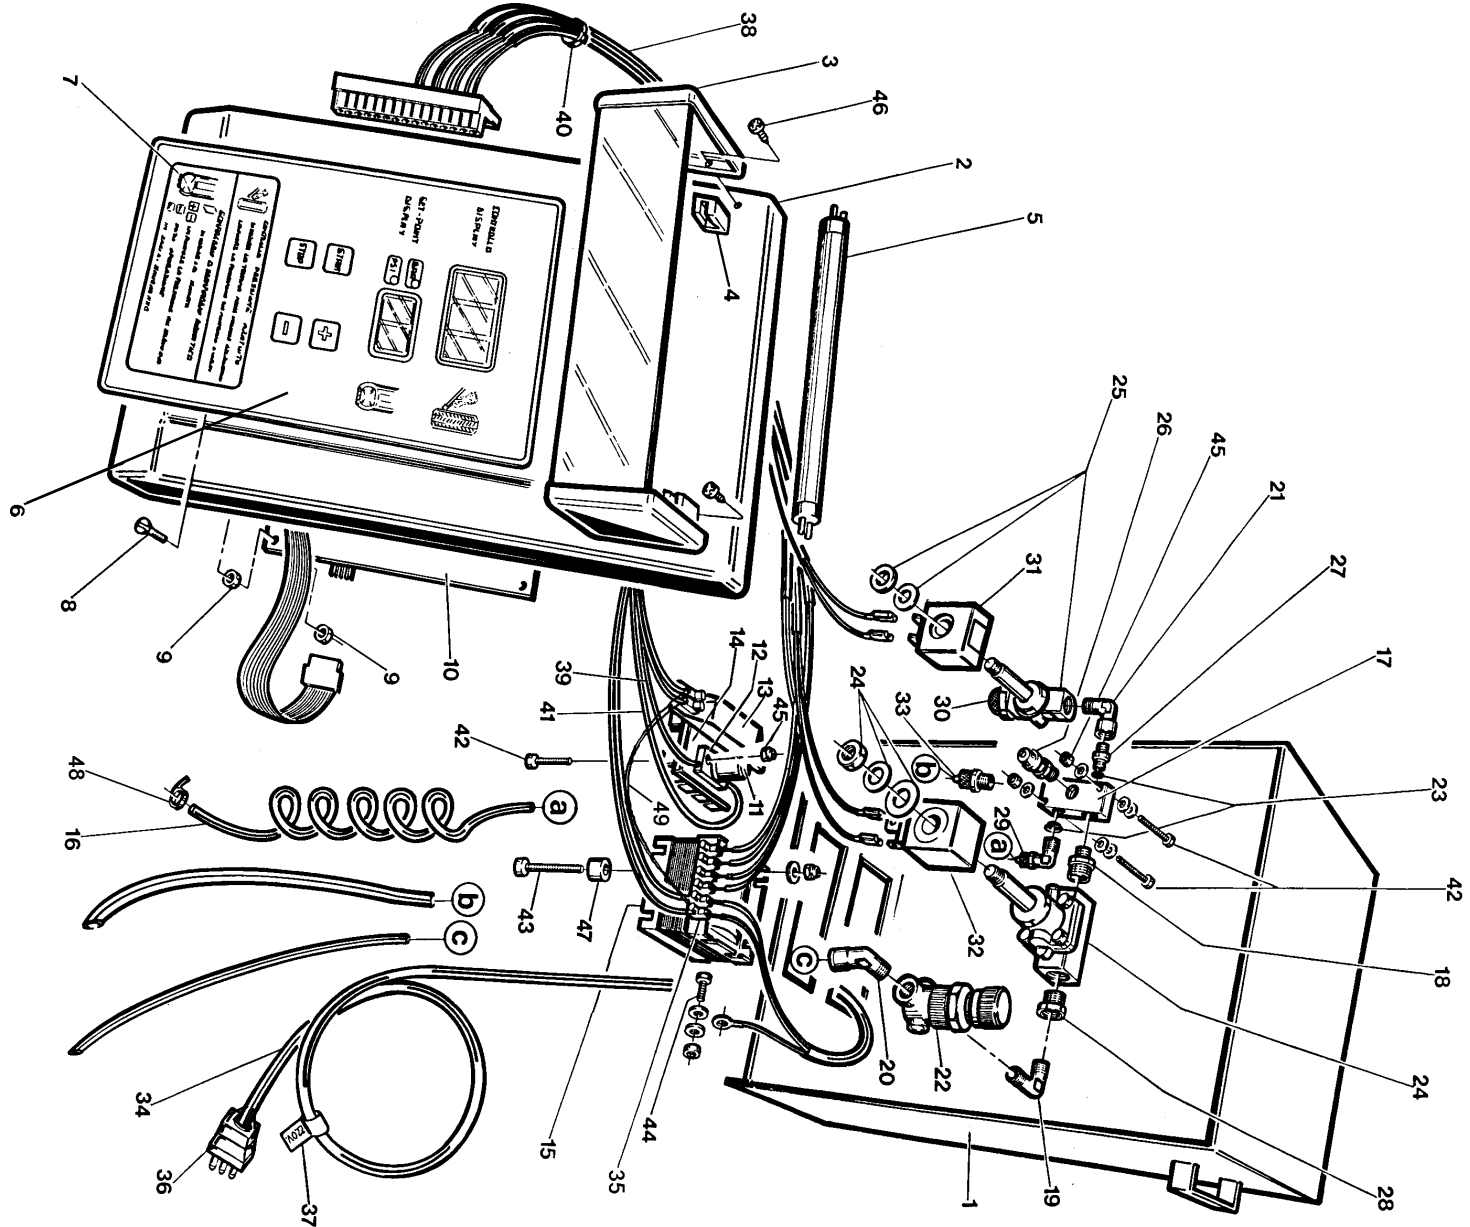

GONFIATORE ELETTRICO S. 600-
ELECTRONIC INFLATOR S.600- GONFLEUR ELECTRONIQUE S.600

Pos.	Codice	Descrizione	Description	Designation
01	2101927	Cassetta Gonfiatore	Inflating gauge box	Boite de la borne de gonflage
02	3001798	Supporto tastiera in ABS	ABS support for keyboard	Support du clavier en ABS
03	3001799	Coperchio corpo illuminante	Cover for lighting unit	Couvercle du corps éclairant
04	4598913	Portalampada	Lamp socket	Douille
05	4598914	Tube neon	Neon	Tube au néon
06	4598930	Tastiera	Keyboard	Clavier
07	3002182	Etichetta	Label	Etiquette
08	4398904	Vite	Screw	Vis
09	4399996	Dado	Nut	Ecrou
10	4598966	Scheda elettronica	Electronic board	Carte électronique
11	4598916	Starter	Starter	Starter
12	4598915	Porta starter	Starter support	Support pour starter
13	4598917	Alimentatore	Power supply	Alimenteur
14	3000046	Supporto	Support	Support
15	4599094	Trasformatore	Transformer	Transformateur
16	3002928	Spirale poliuretano	Polyurethan hose	Spiral en polyuréthane
17	3002419	Ripartitore a 5 vie	Distribution frame	Répartiteur
18	4198732	Nipplo	Nipples	Nipple
19	4198737	Raccordo	Union	Raccord
20	4198883	Raccordo	Union	Raccord
21	4198908	Raccordo	Union	Raccord
22	4198951	Regolatore	Regulator	Régulateur
23	4198964	Filtrino	Filter	Filtre
24	4199164	Elettrovalvola 1/2"	1/2" solenoid valve	Electrovalve 1/2"
25	4199165	Elettrovalvola 1/4"	1/4" solenoid valve	Electrovalve 1/4"