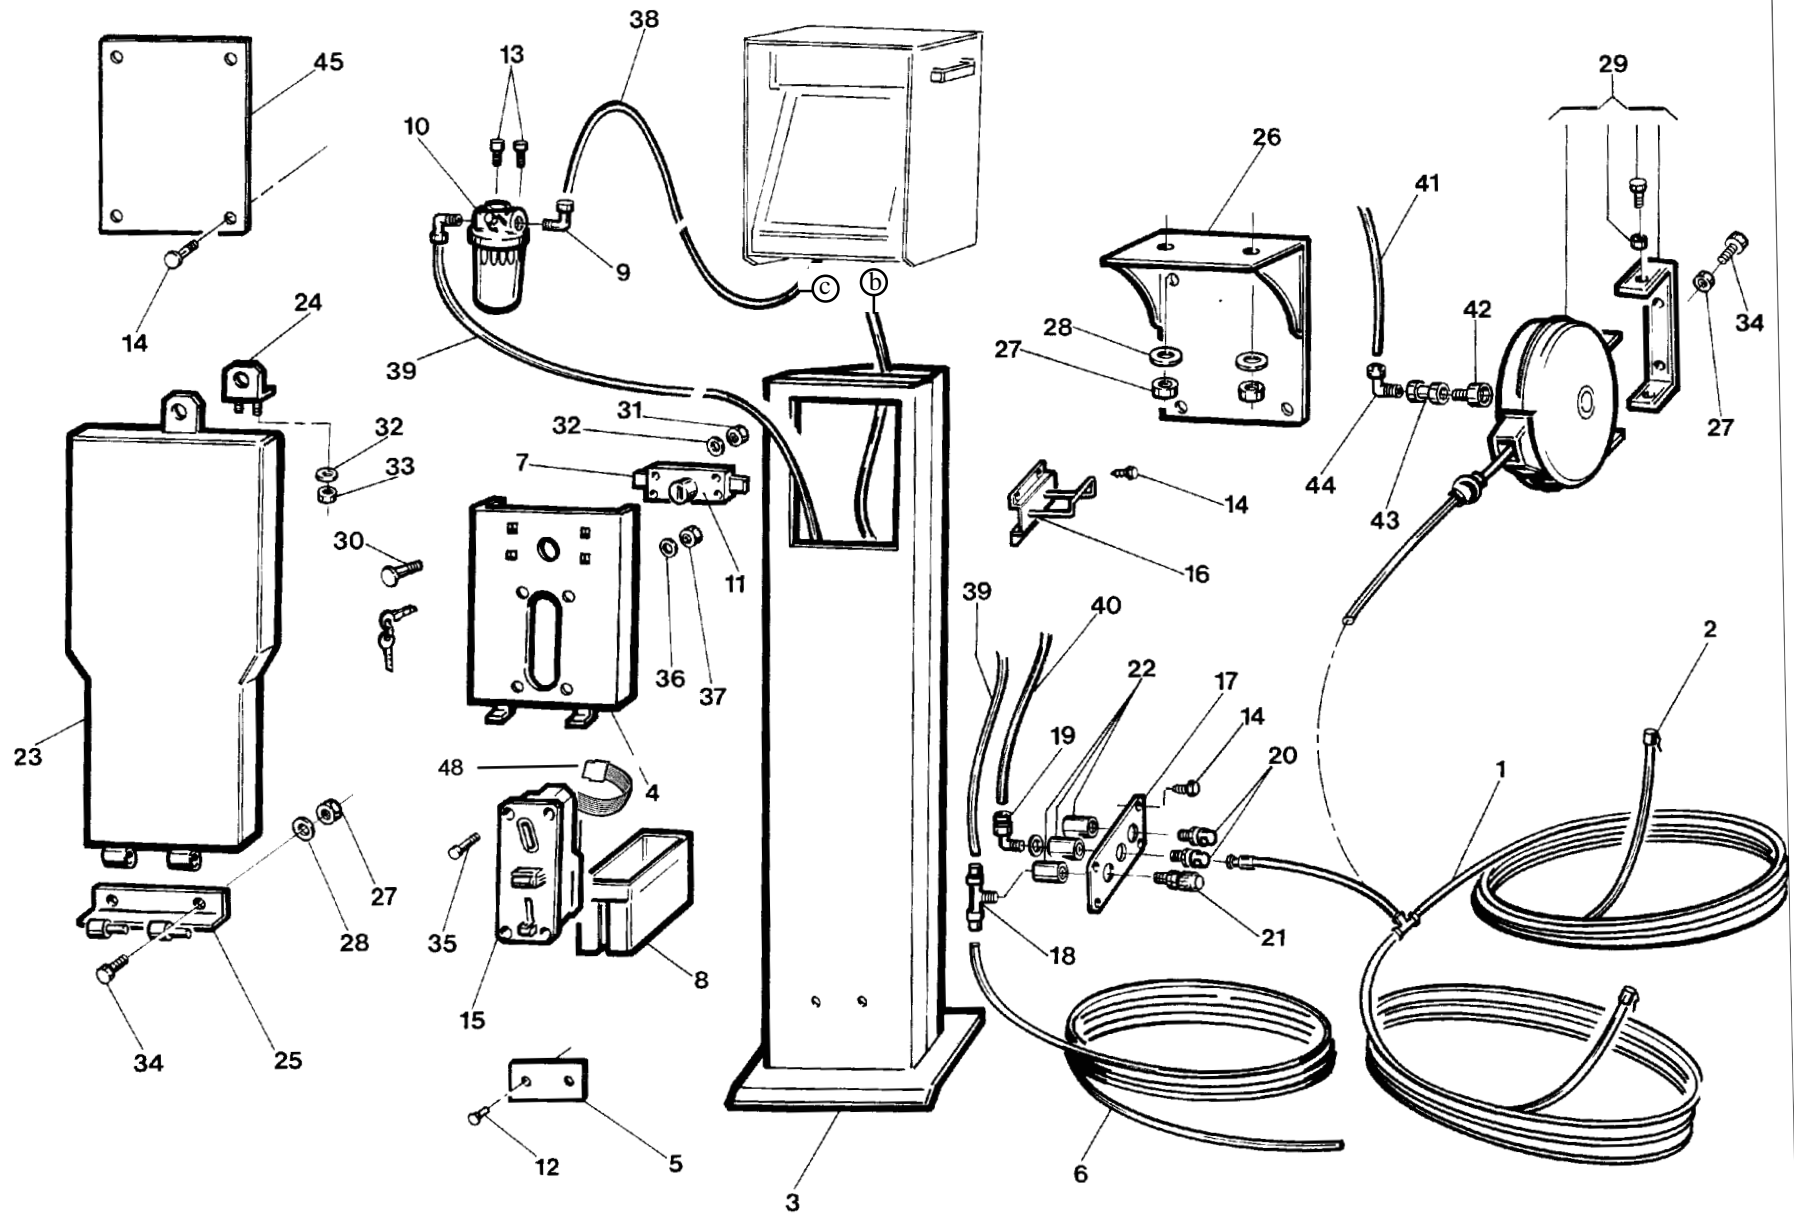

Pos.	Codice	Descrizione	Description	Designation
01	2001957	Tubo di gonfiaggio	Inflating pipe	Tuyau de gonflage
02	4198911	Testina di gonfiaggio	Inflating head	Tête de gonflage
03	2101926	Palo verticale	Vertical arm	Bras vertical
03/A	7001928	Palo verticale quadro	Square vertical arm	Bras vertical carré
04	2102441	Coperchio portagettoniera	Coin box cover	Couvercle pour monnayeur
05	3000578	Targhetta	Plate	Plaque
06	3001982	Tubo rilsan	Hose	Tuyau
07	3002454	Spessore per serratura	Lock shim	Cale pour serrure
08	3199756	Vaso	Tank	Vase
09	4198883	Raccordo	Union	Raccord
10	4199047	Filtro aria	Air filter	Filtre de l'air
11	4298912	Serratura	Lock	Serrure
12	4398840	Rivetto	Rivet	Rivet
13	4399882	Vite	Screw	Vis
14	4399993	Vite	Screw	Vis
15	4598836	Selettore monete	Coin selector	Selecteur de monnaie
16	6601925	Supporto tubi aria	Air pipes support	Support tuyaux de l'air
17	3002815	Piastra per attacchi	Plate for connections	Plaque pour attelages
18	4198885	Raccordo	Union	Raccord
19	4198990	Raccordo	Union	Raccord
20	4199797	Raccordo	Union	Raccord
21	4199803	Attacco rapido	Quick connection	Attelage rapid
22	4199838	Manicotto	Coupling	Manchon
23	7002942	Coperchio protezione notturna	Protection cover	Couvercle de protection
24	7005088	Staffa per chiusura	Locking bracket	Etrier de fermeture
25	7005089	Cerniera per coperchio	Hinge	Articulation pour couvercle
26	6602236	Supporto cassetta vers. WALL	Box support WALL version	Support pour boîte version WALL